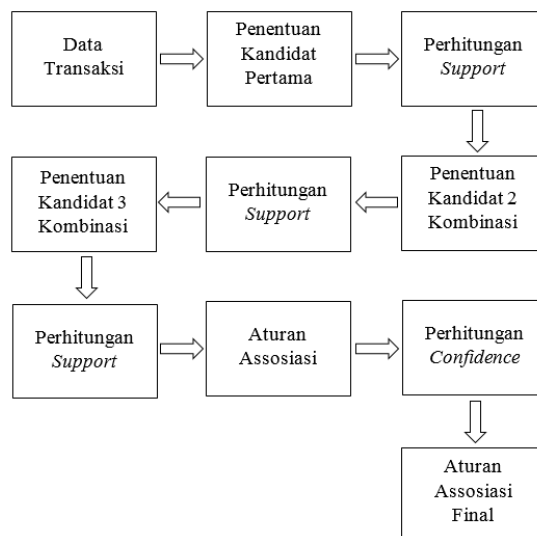

Gambar 4. 13 Skema Proses Pengolahan Data Menggunakan Algoritma *Apriori*

4.5.1. Data Transaksi Penjualan

Tabel 4. 1 : Data Transaksi Penjualan

No	Tanggal	Merk Beras	Jumlah(kg)
1	06 Januari 2016	C4 Merak	500
2	06 Januari 2016	C4 Merak	900
		Mentik Wangi	100
3	20 Januari 2016	C4 Merak	800
		Mentik Wangi	100
		Rojo Lele	5
4	21 Januari 2016	C4 Kelapa	500
		C4 Raja	200
		C4 Merak	1800
		Nogo Merah	200
5	23 Januari 2016	Mentik Wangi	300
		C4 Raja	1500
6	29 Januari 2016	C4 Merak	400
		Nogo Hitam	450
		Nogo Merah	450
		Mentik Wangi	800
		Rojo Lele	200
7	30 Januari 2016	C4 Kelapa	1500
		C4 Merak	2000
		Nogo Merah	100
		Mentik Wangi	500
8	01 Februari 2016	C4 Merak	1100
		Mentik Wangi	50