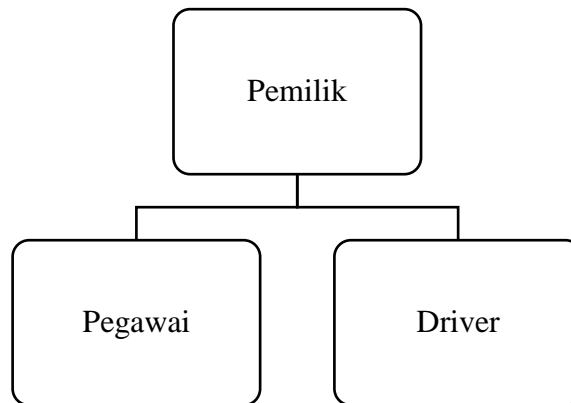

Gambar 4. 5 Beras Nogo Hitam

5. Nogo Merah

Gambar 4. 6 Beras Nogo Merah

6. Nogo Hijau

Gambar 4. 7 Beras Nogo Hijau

7. Pandan Wangi

Gambar 4. 8 Beras Pandan Wangi

8. Mentik Wangi

Gambar 4. 9 Beras Mentik Wangi

9. Rojo Lele

Gambar 4. 10 Beras Rojo Lele

4.3. Lokasi UD. Sumber Rejeki Delanggu

UD. Sumber Rejeki Delanggu memiliki lokasi yang cukup strategis yaitu beralamat di Gentan Rt.02 Rw.04 Kepanjen Delanggu Klaten dan Baron Kepanjen Delanggu Klaten. Berikut ini denah UD. Sumber Rejeki Delanggu :

Gambar 4. 11 Denah UD. Sumber Rejeki Delanggu

4.4. Struktur Organisasi UD. Sumber Rejeki Delanggu

Gambar 4. 12 Struktur Organisasi UD. Sumber Rejeki Delanggu

Adapun fungsi dan tugas dari struktur organisasi pada bagian-bagian diatas adalah sebagai berikut :