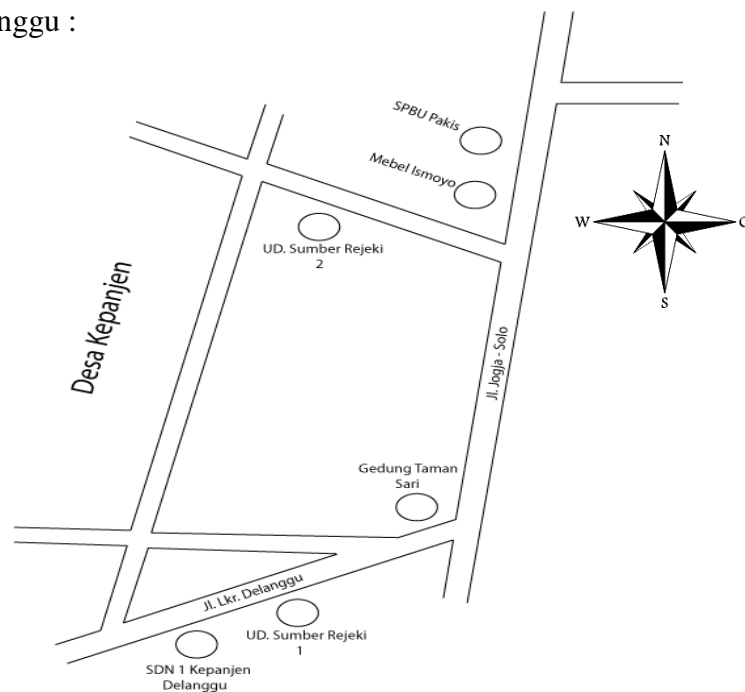

Gambar 4. 9 Beras Mentik Wangi

9. Rojo Lele

Gambar 4. 10 Beras Rojo Lele

4.3. Lokasi UD. Sumber Rejeki Delanggu

UD. Sumber Rejeki Delanggu memiliki lokasi yang cukup strategis yaitu beralamat di Gentan Rt.02 Rw.04 Kepanjen Delanggu Klaten dan Baron Kepanjen Delanggu Klaten. Berikut ini denah UD. Sumber Rejeki Delanggu :